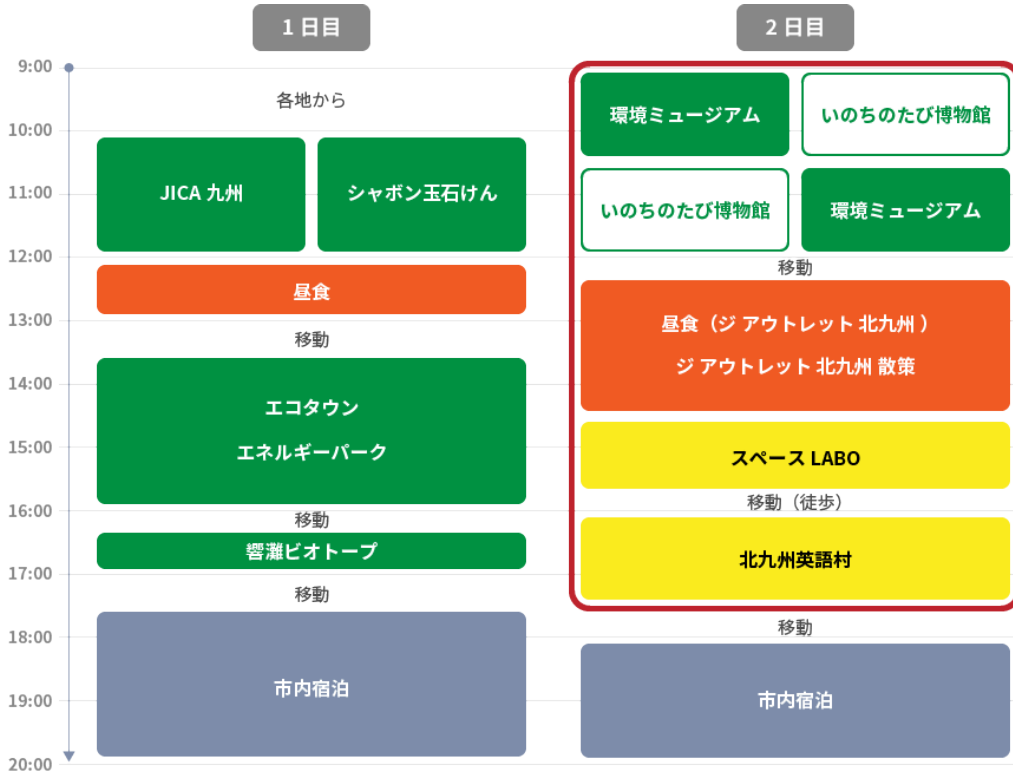

モデルコース

体験充実。北九州を巡る教育旅行充実プラン

SDGs学習コース

180名程度を想定

東田地区
新規施設

産業学習コース

100名程度を想定

東田地区

新規施設

平和学習コース

80名程度を想定

東田地区

新規施設