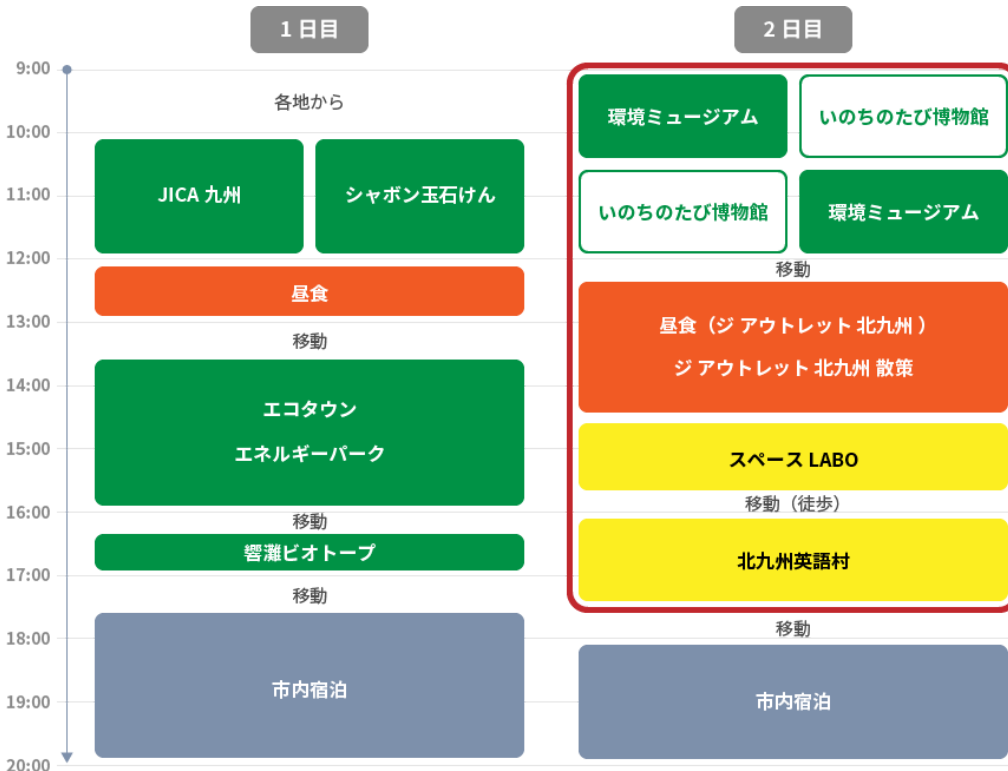

モデルコース

体験充実。北九州を巡る教育旅行充実プラン

SDGs学習コース

180名程度を想定

東田地区

新規施設

産業学習コース

100名程度を想定

平和学習コース

80名程度を想定

東田地区

新規施設